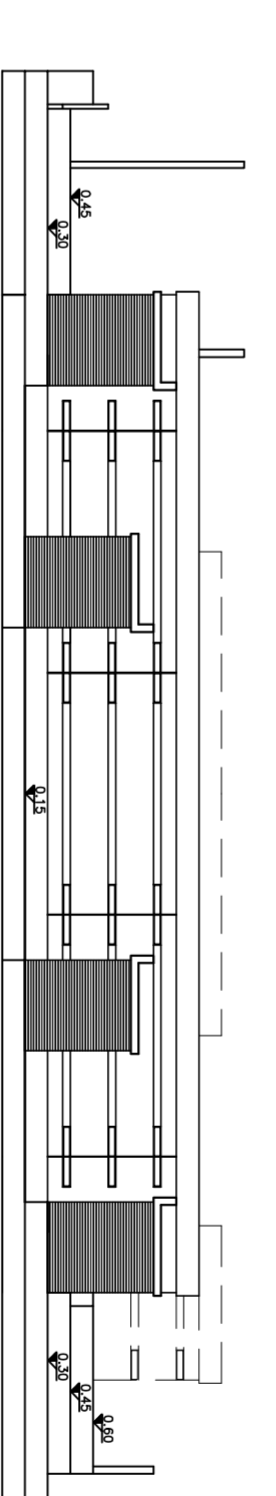

CITTA' DI ROSETO DEGLI ABRUZZI

(Provincia di TERAMO)

Progetto Arredi Sala Consiliare
di Roseto degli Abruzzi

PROGETTO ESECUTIVO

Ufficio Tecnico

Planimetria
- Pianta
- Profili
- Sezioni

TAV
1

Planimetrica Sala Consiliare
Scala 1:50

Planimetrica Sala Consiliare (con sedute)
Scala 1:50

Planimetrica Sala Consiliare
Capienza Massima n. 99 presenze al Piano
Scala 1:50

Profilo Z
Scala 1:50

Sezione A-A
Scala 1:50

Profilo W
Scala 1:50

Sezione B-B
Scala 1:50

Profilo W
Scala 1:50