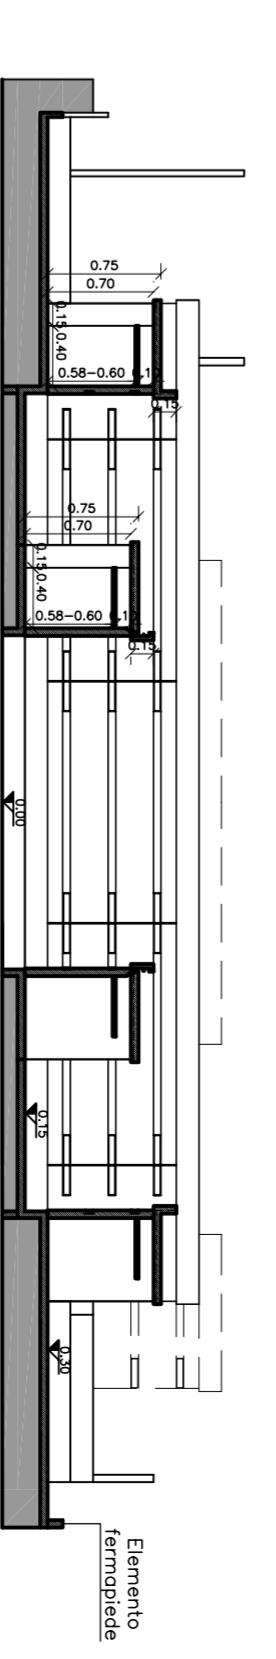

CITTA' DI ROSETO DEGLI ABRUZZI

(Provincia di TERAMO)

Progetto Arredi Sala Consiliare
di Roseto degli Abruzzi

PROGETTO ESECUTIVO

Ufficio Tecnico

Planimetria
- Pianta
- Profili
- Sezioni

TAV
1

Planimetrica Sala Consiliare
Scala 1:50

Planimetrica Sala Consiliare (con sedute)
Scala 1:50

Planimetrica Sala Consiliare
Capienza Massima n. 99 presenze al Piano
Scala 1:50

Profilo Z
Scala 1:50

Sezione A-A
Scala 1:50

Profilo W
Scala 1:50

Sezione B-B
Scala 1:50

Profilo W
Scala 1:50