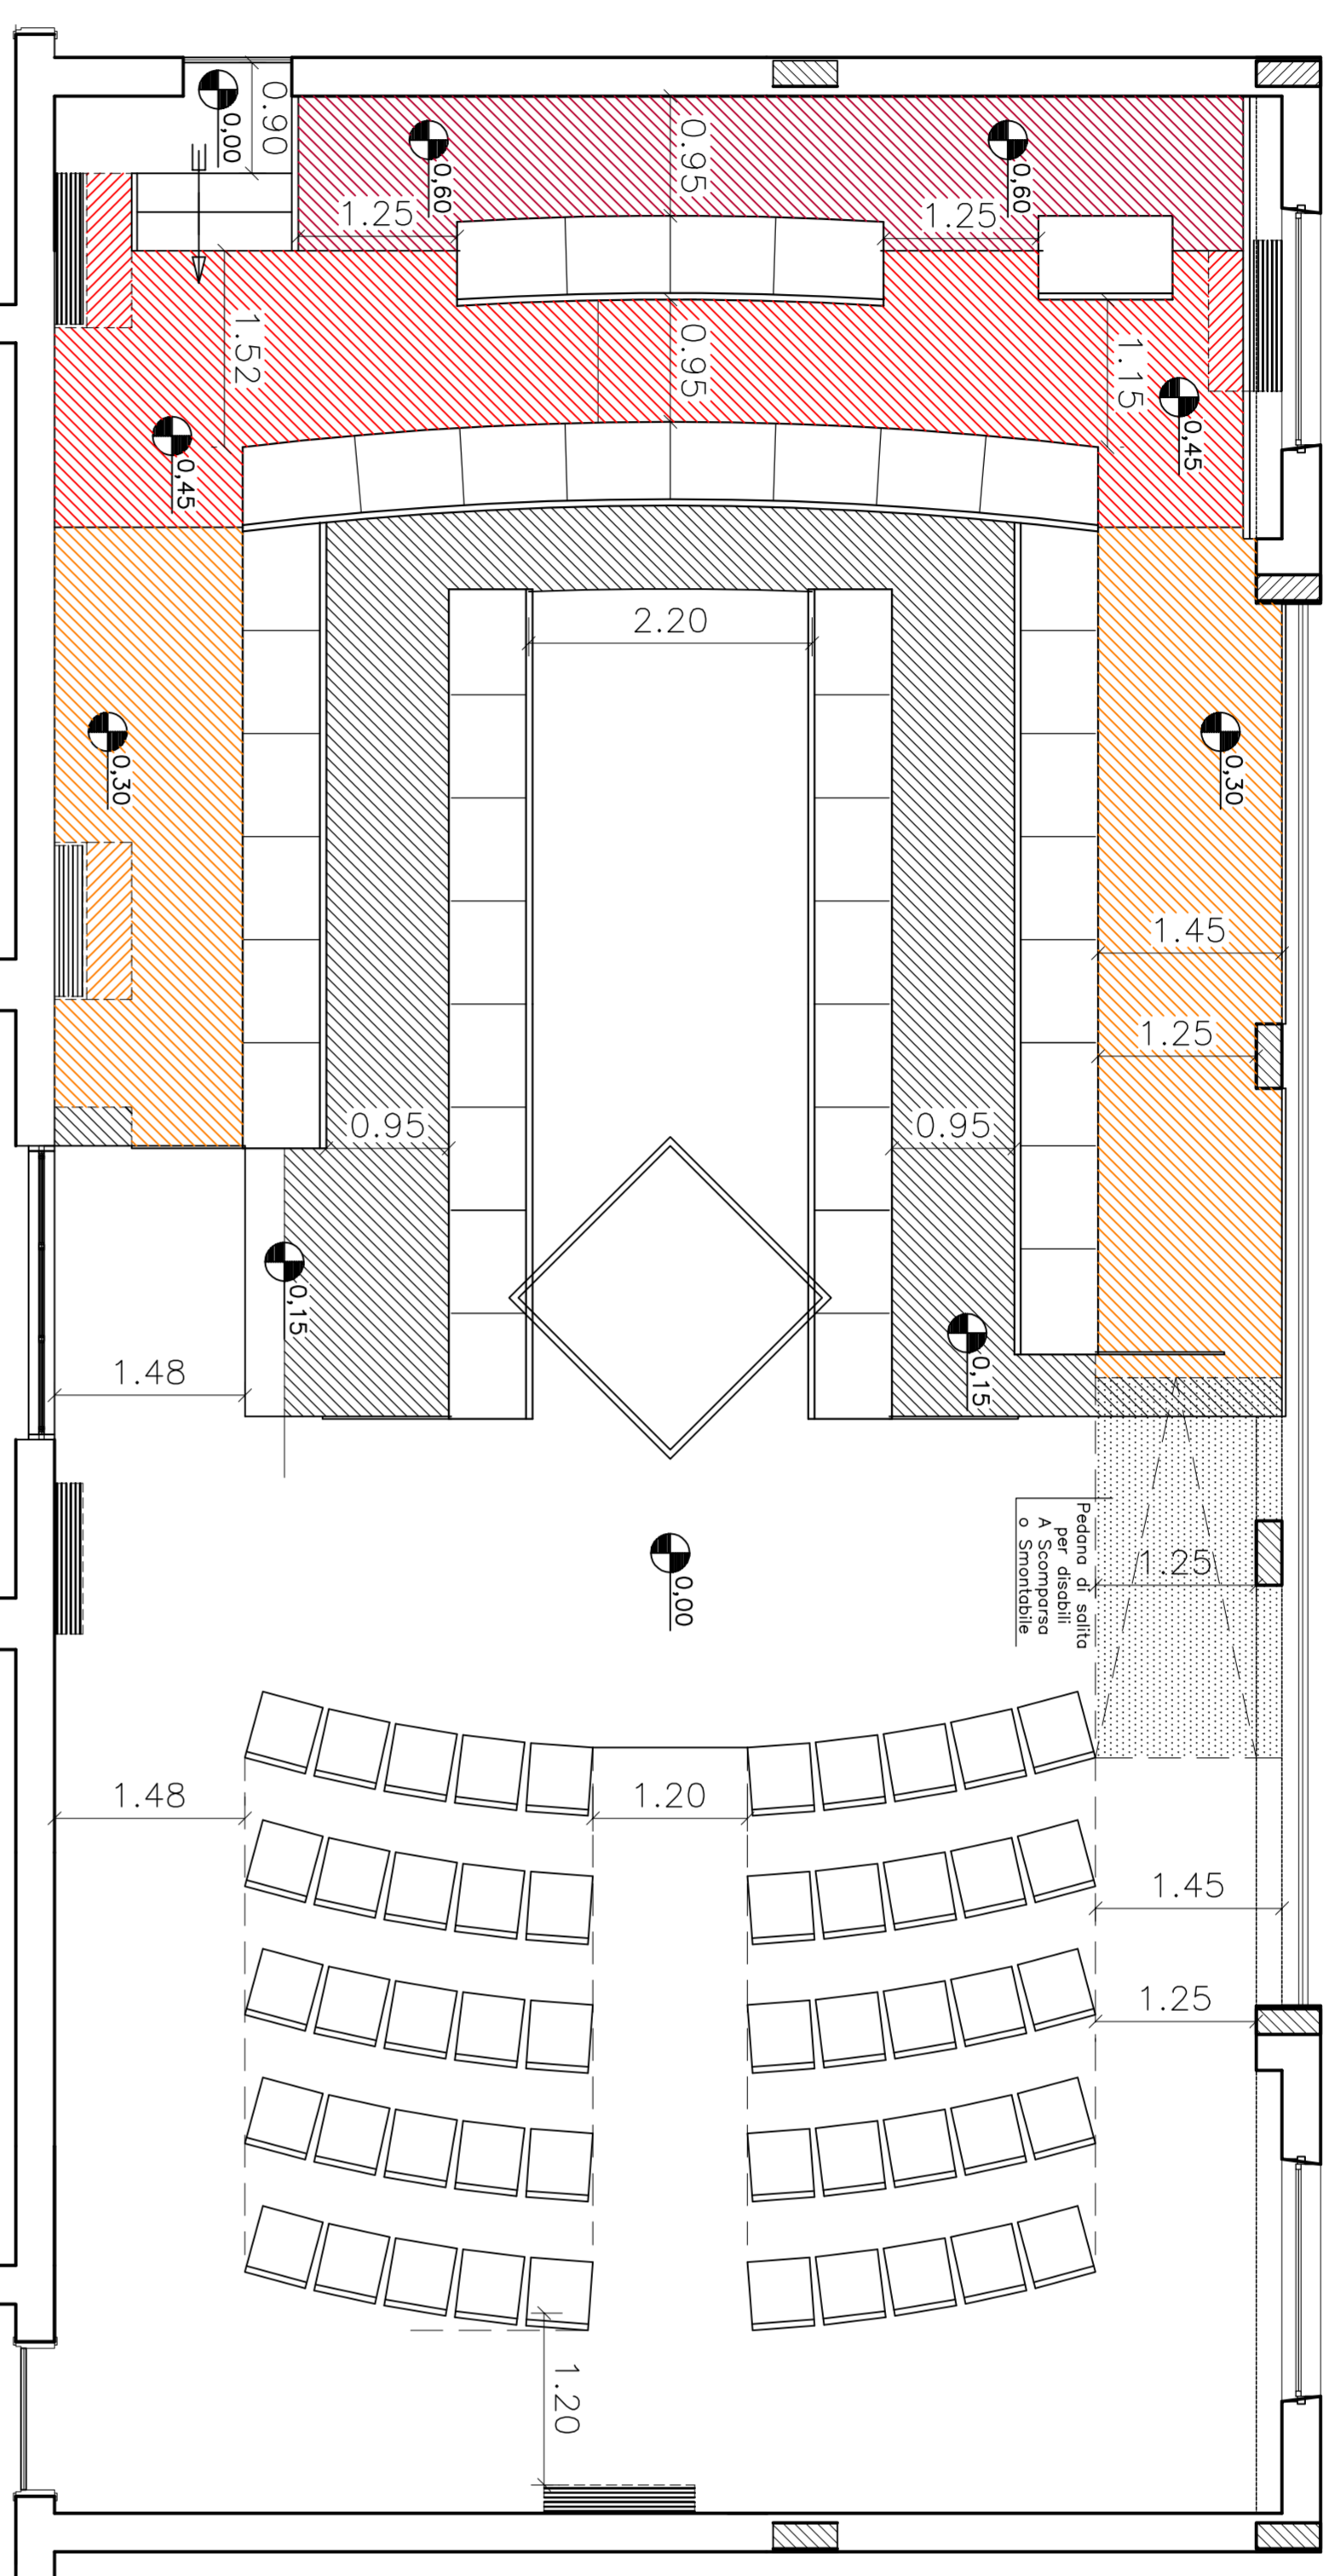

CITTA' DI ROSETO DEGLI ABRUZZI

(Provincia di TERAMO)

Progetto Arredi Sala Consiliare
di Roseto degli Abruzzi

PROGETTO ESECUTIVO

Ufficio Tecnico

Planimetria
- Pianta
- Profili
- Sezioni

TAV
1

Planimetrica Sala Consiliare
Scala 1:50

Planimetrica Sala Consiliare (con sedute)
Scala 1:50

Planimetrica Sala Consiliare
Capienza Massima n. 99 presenze al Piano
Scala 1:50

Profilo Z
Scala 1:50

Sezione A-A
Scala 1:50

Profilo W
Scala 1:50

Sezione B-B
Scala 1:50

Profilo W
Scala 1:50