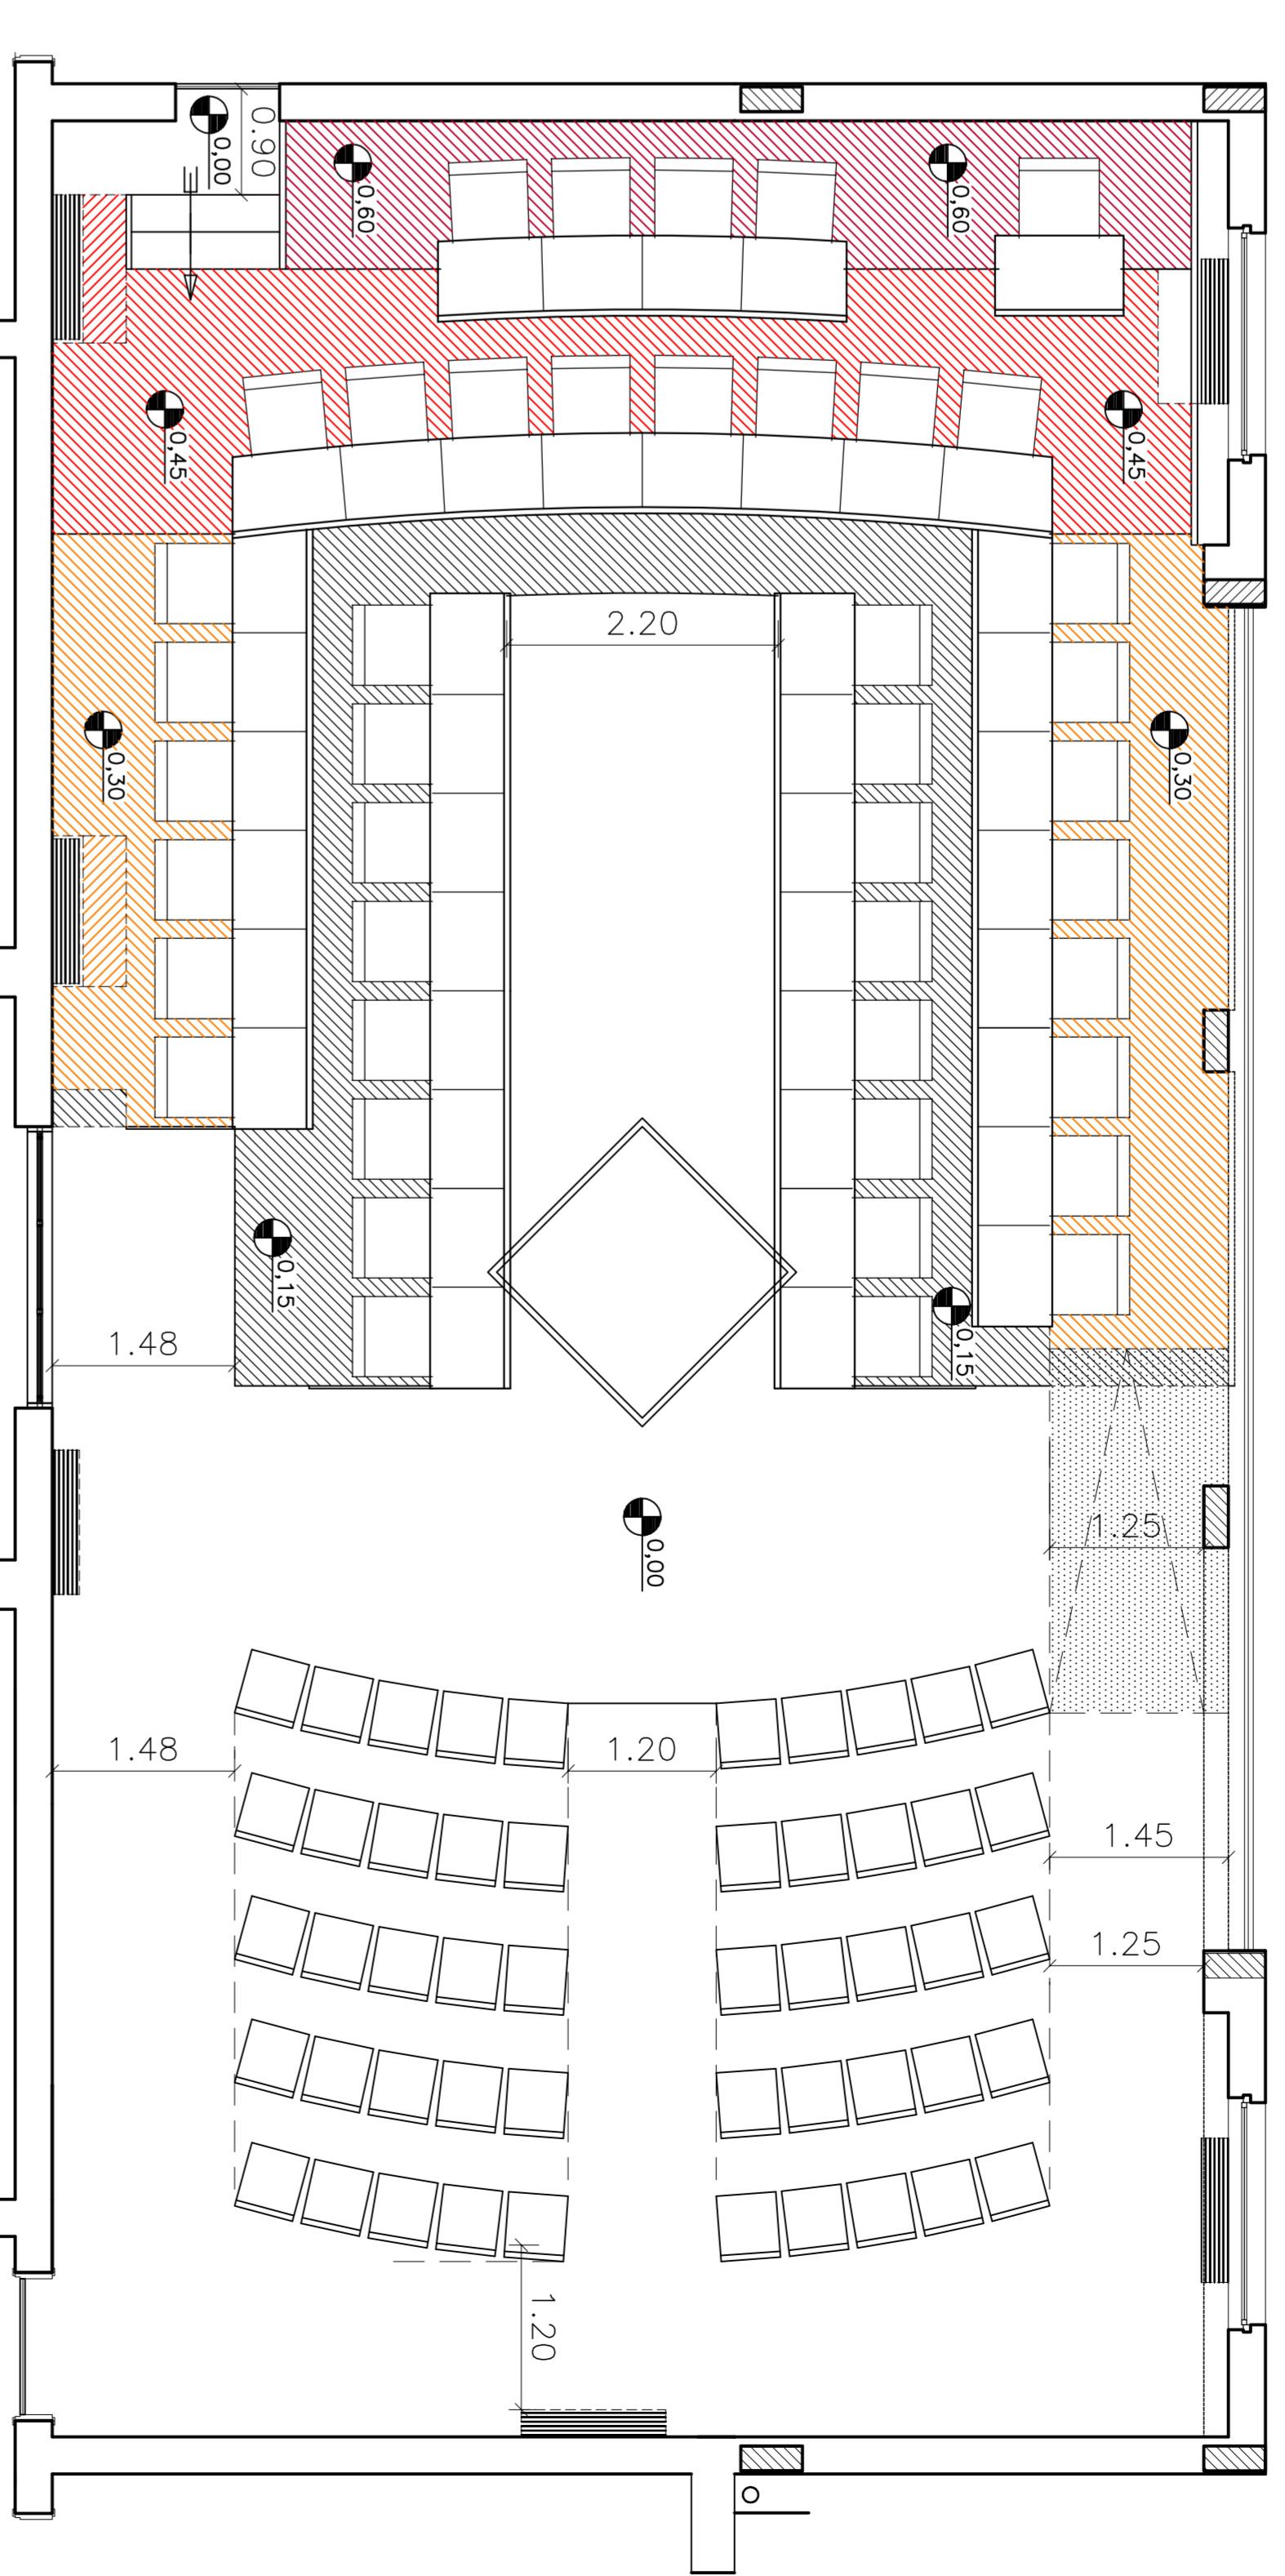

CITTA' DI ROSETO DEGLI ABRUZZI

(Provincia di TERAMO)

Progetto Arredi Sala Consiliare
di Roseto degli Abruzzi

PROGETTO ESECUTIVO

Ufficio Tecnico

Planimetria
- Pianta
- Profili
- Sezioni

TAV
1

Planimetrica Sala Consiliare
Scala 1:50

Planimetrica Sala Consiliare (con sedute)
Scala 1:50

Planimetrica Sala Consiliare
Capienza Massima n. 99 presenze al Piano
Scala 1:50

Profilo Z
Scala 1:50

Sezione A-A
Scala 1:50

Profilo W
Scala 1:50

Sezione B-B
Scala 1:50

Profilo W
Scala 1:50