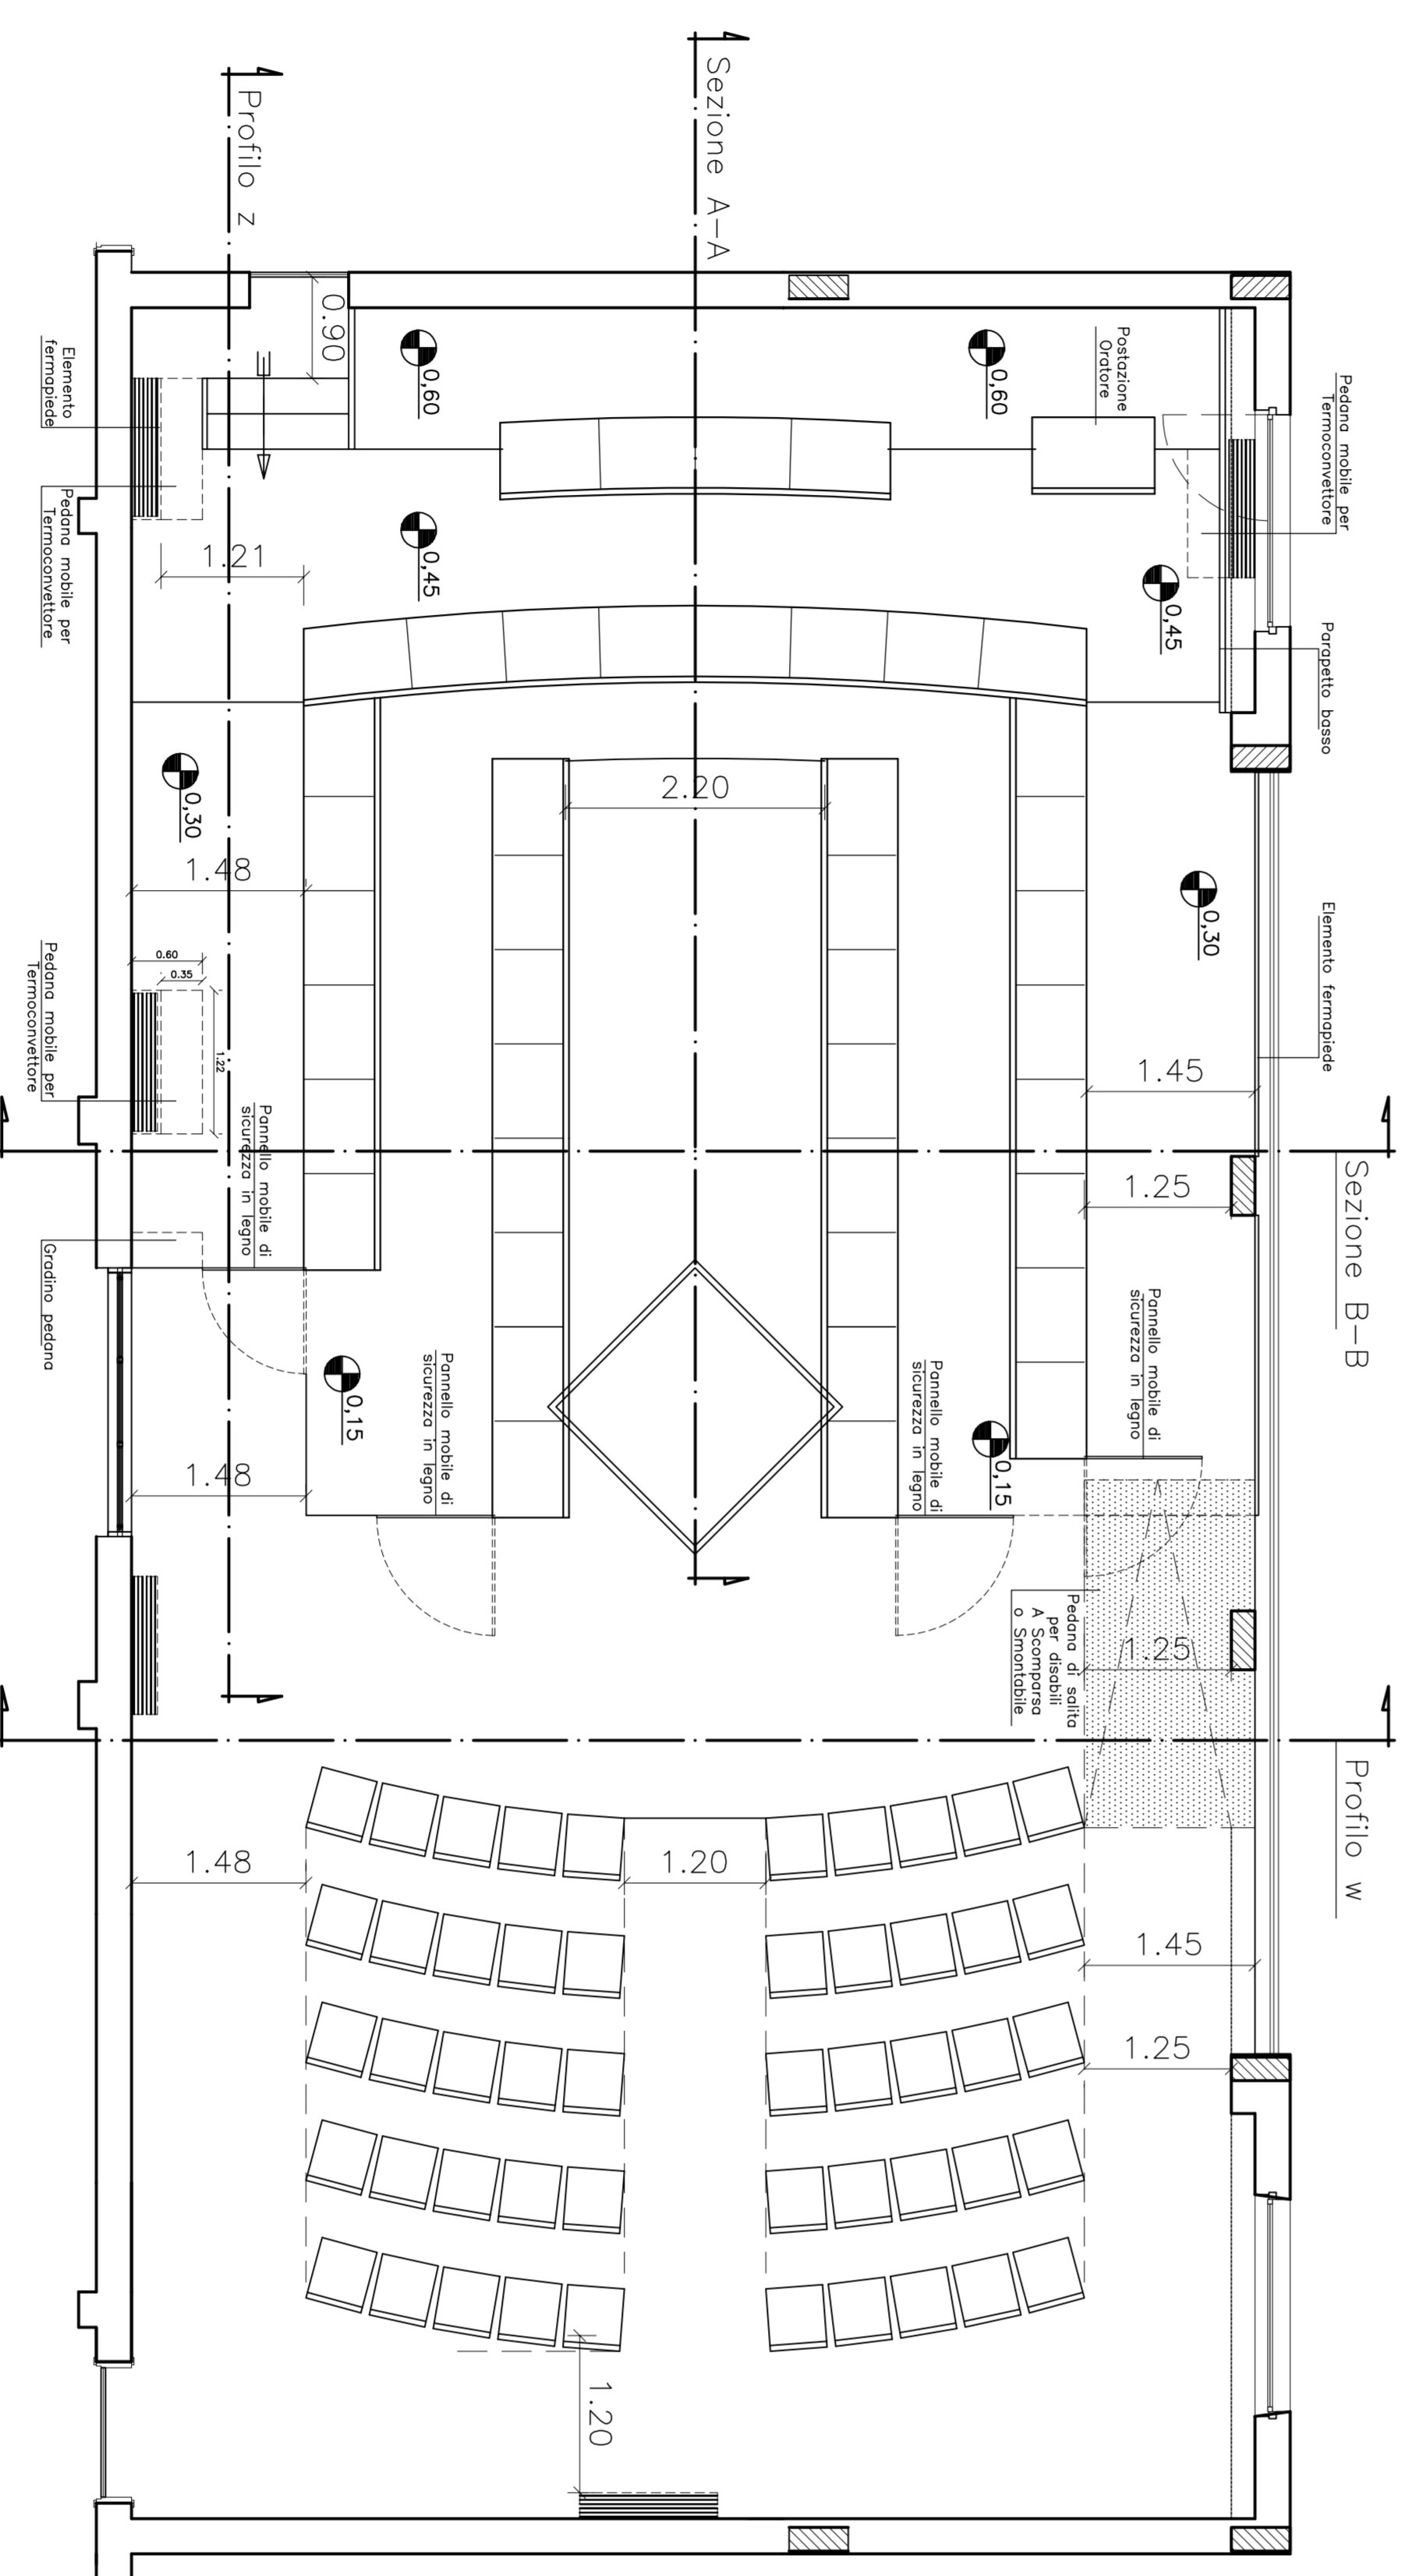

CITTA' DI ROSETO DEGLI ABRUZZI

(Provincia di TERAMO)

Progetto Arredi Sala Consiliare
di Roseto degli Abruzzi

PROGETTO ESECUTIVO

Ufficio Tecnico

Planimetria
- Pianta
- Profili
- Sezioni

TAV
1

Planimetrica Sala Consiliare
Scala 1:50

Planimetrica Sala Consiliare (con sedute)
Scala 1:50

Planimetrica Sala Consiliare
Capienza Massima n. 99 presenze al Piano
Scala 1:50

Profilo Z
Scala 1:50

Sezione A-A
Scala 1:50

Profilo W
Scala 1:50

Sezione B-B
Scala 1:50

Profilo W
Scala 1:50