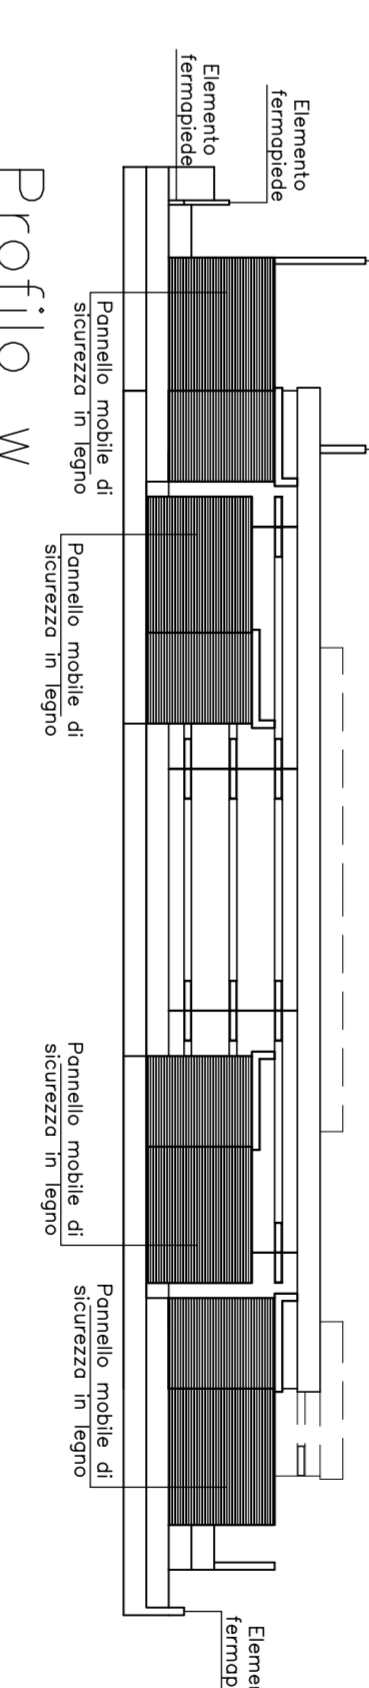

CITTA' DI ROSETO DEGLI ABRUZZI

(Provincia di TERAMO)

Progetto Arredi Sala Consiliare
di Roseto degli Abruzzi

PROGETTO ESECUTIVO

Ufficio Tecnico

Planimetria
- Pianta
- Profili
- Sezioni

TAV
1

Planimetrica Sala Consiliare
Scala 1:50

Planimetrica Sala Consiliare (con sedute)
Scala 1:50

Planimetrica Sala Consiliare
Capienza Massima n. 99 presenze al Piano
Scala 1:50

Profilo Z
Scala 1:50

Sezione A-A
Scala 1:50

Profilo W
Scala 1:50

Sezione B-B
Scala 1:50

Profilo W
Scala 1:50