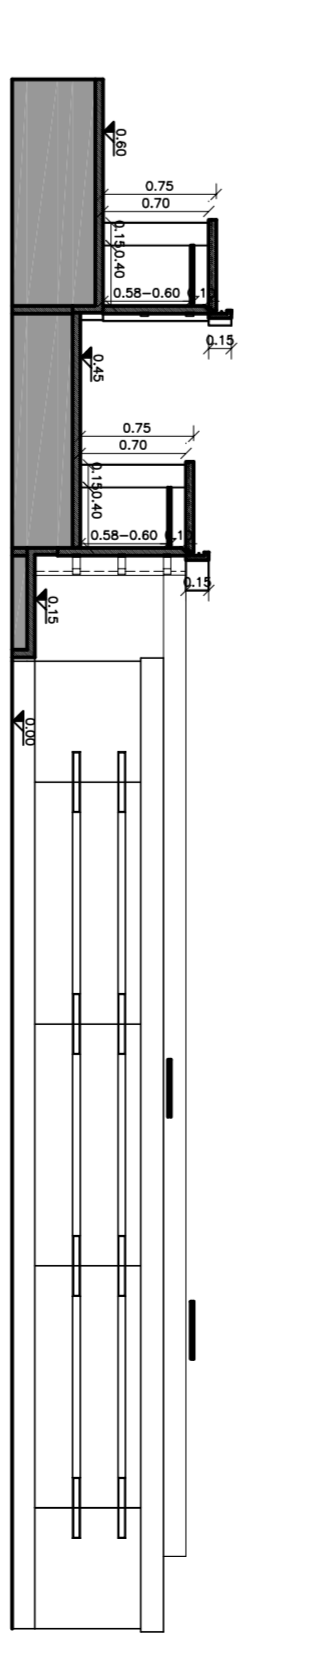

CITTA' DI ROSETO DEGLI ABRUZZI

(Provincia di TERAMO)

Progetto Arredi Sala Consiliare
di Roseto degli Abruzzi

PROGETTO ESECUTIVO

Ufficio Tecnico

Planimetria
- Pianta
- Profili
- Sezioni

TAV
1

Planimetrica Sala Consiliare
Scala 1:50

Planimetrica Sala Consiliare (con sedute)
Scala 1:50

Planimetrica Sala Consiliare
Capienza Massima n. 99 presenze al Piano
Scala 1:50

Profilo Z
Scala 1:50

Sezione A-A
Scala 1:50

Profilo W
Scala 1:50

Sezione B-B
Scala 1:50

Profilo W
Scala 1:50