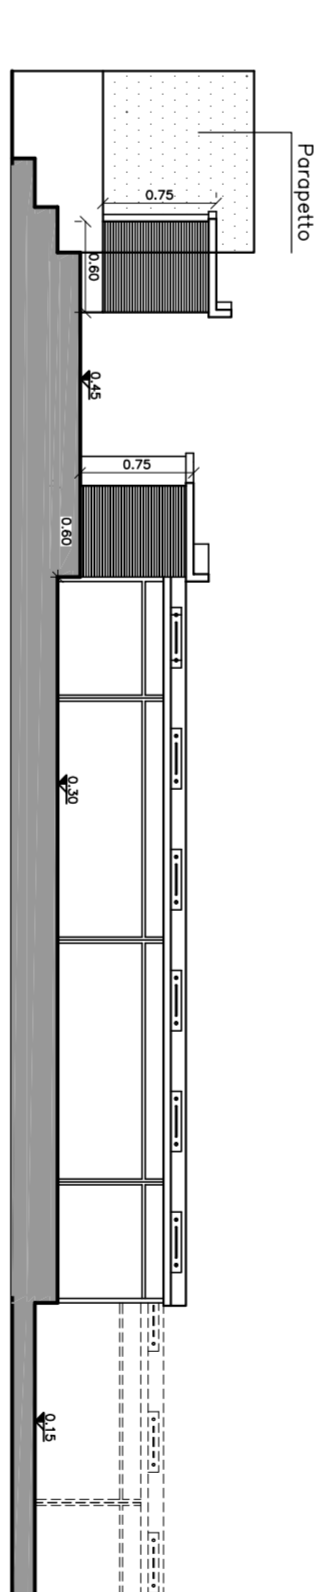

CITTA' DI ROSETO DEGLI ABRUZZI

(Provincia di TERAMO)

Progetto Arredi Sala Consiliare
di Roseto degli Abruzzi

PROGETTO ESECUTIVO

Ufficio Tecnico

Planimetria
- Pianta
- Profili
- Sezioni

TAV
1

Planimetrica Sala Consiliare
Scala 1:50

Planimetrica Sala Consiliare (con sedute)
Scala 1:50

Planimetrica Sala Consiliare
Capienza Massima n. 99 presenze al Piano
Scala 1:50

Profilo Z
Scala 1:50

Sezione A-A
Scala 1:50

Profilo W
Scala 1:50

Sezione B-B
Scala 1:50

Profilo W
Scala 1:50