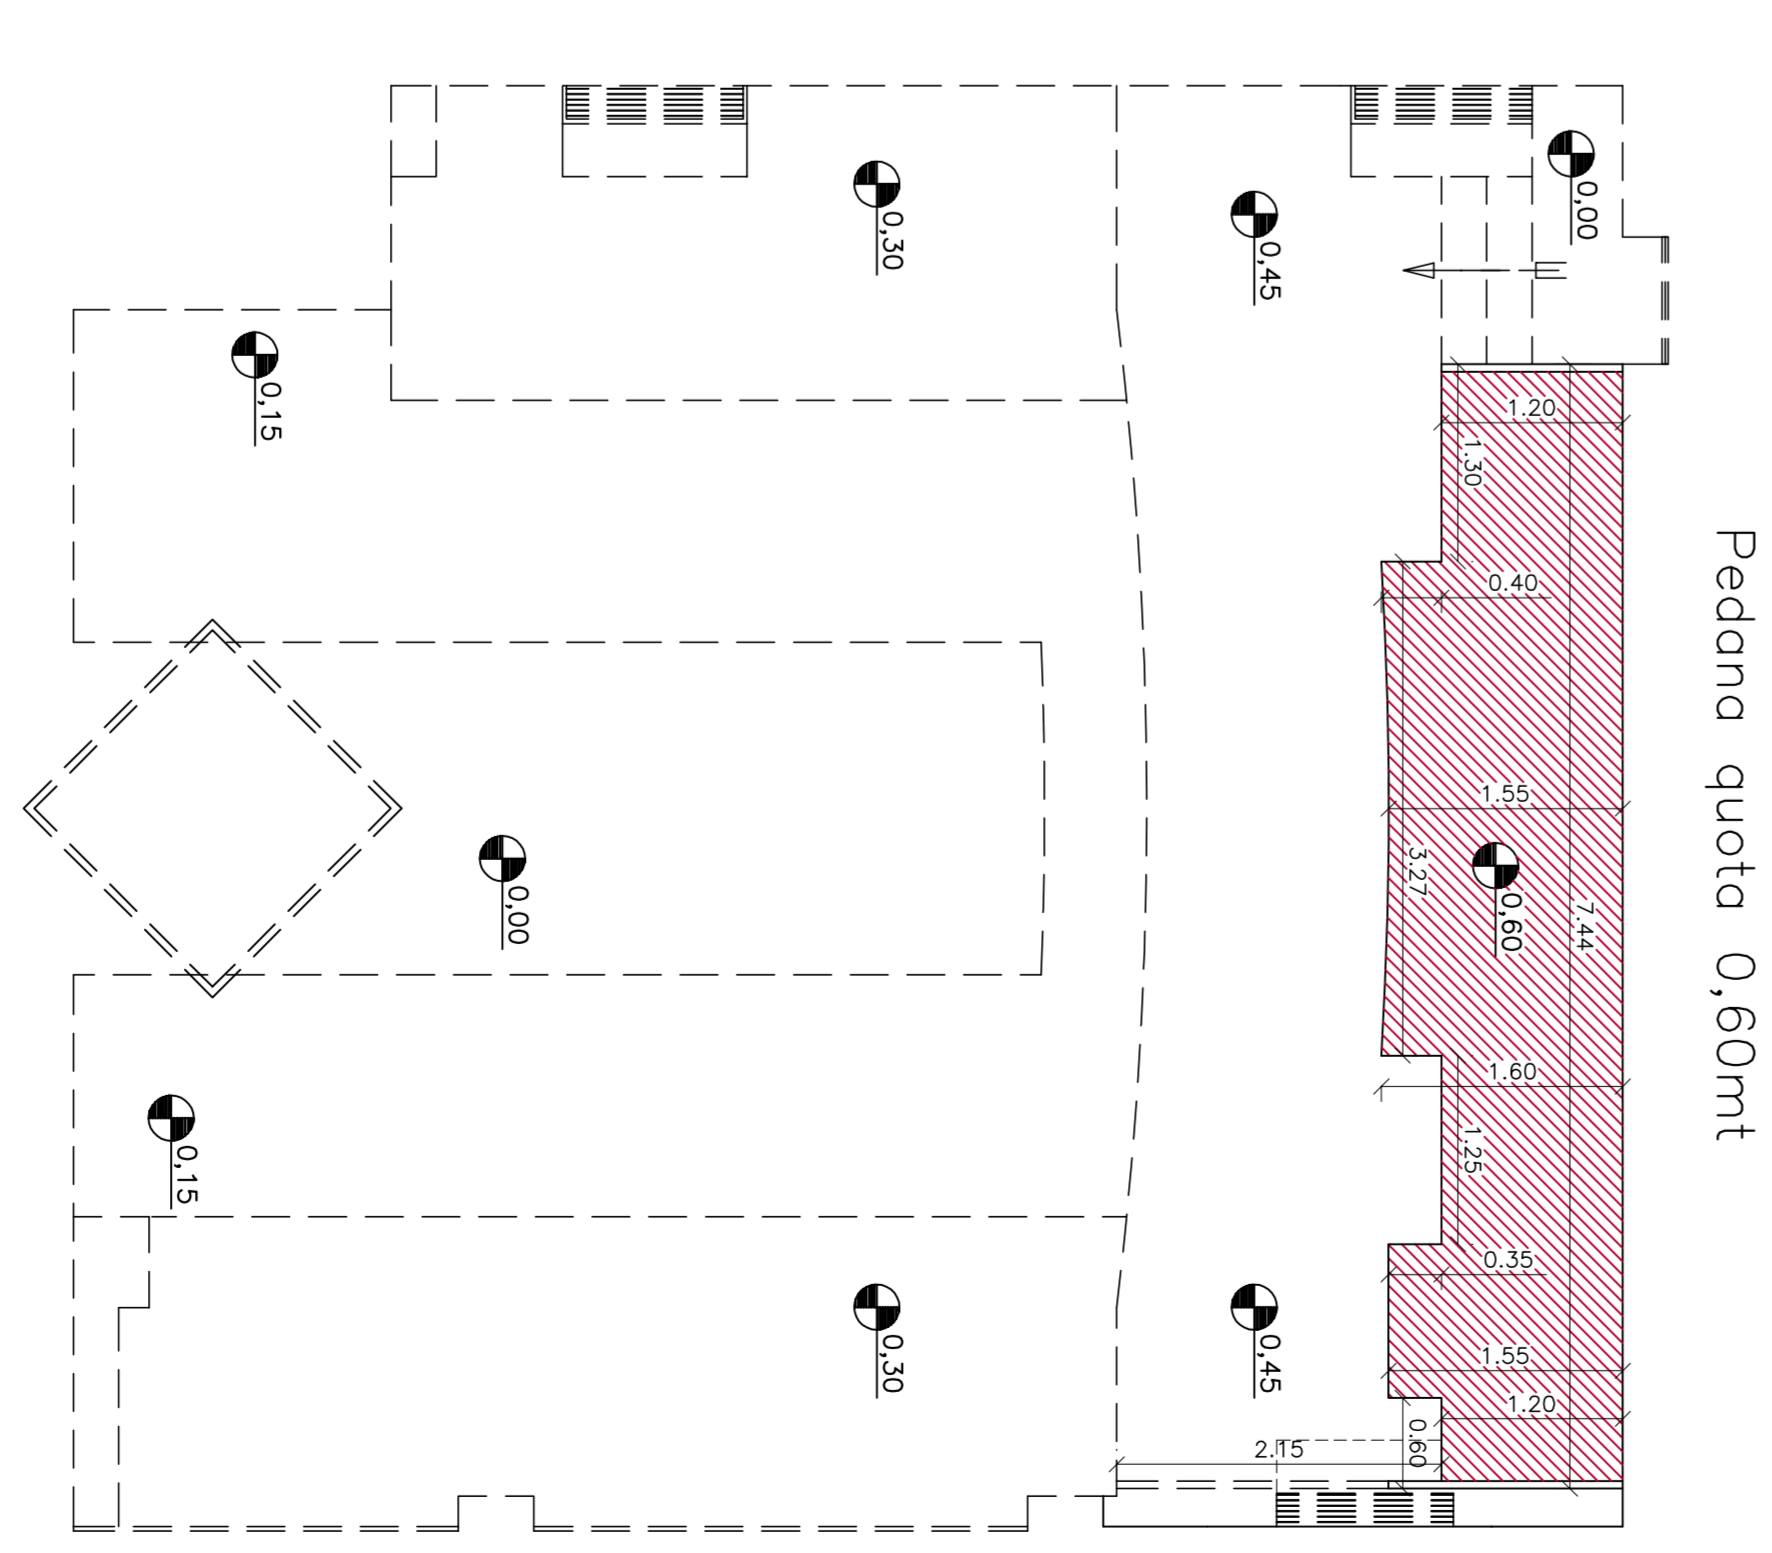

CITTA' DI ROSETO DEGLI ABRUZZI

(Provincia di TERAMO)

Progetto Arredi Sala Consiliare  
di Roseto degli Abruzzi

PROGETTO ESECUTIVO

Ufficio Tecnico

- Pianta Pedane

TAV  
3

Pedane in Parquet  
Scala 1:50

- Pedana gradini quota 0,15mt  
mq. 28,50
- Pedana gradino quota 0,30mt  
mq. 23,50
- Pedana quota 0,45mt  
mq. 11,50
- Pedana quota 0,60mt  
mq. 10,50

Pedana+gradini quota 0,15mt

Pedana quota 0,45mt

Pedana+gradino quota 0,30mt

Pedana quota 0,60mt