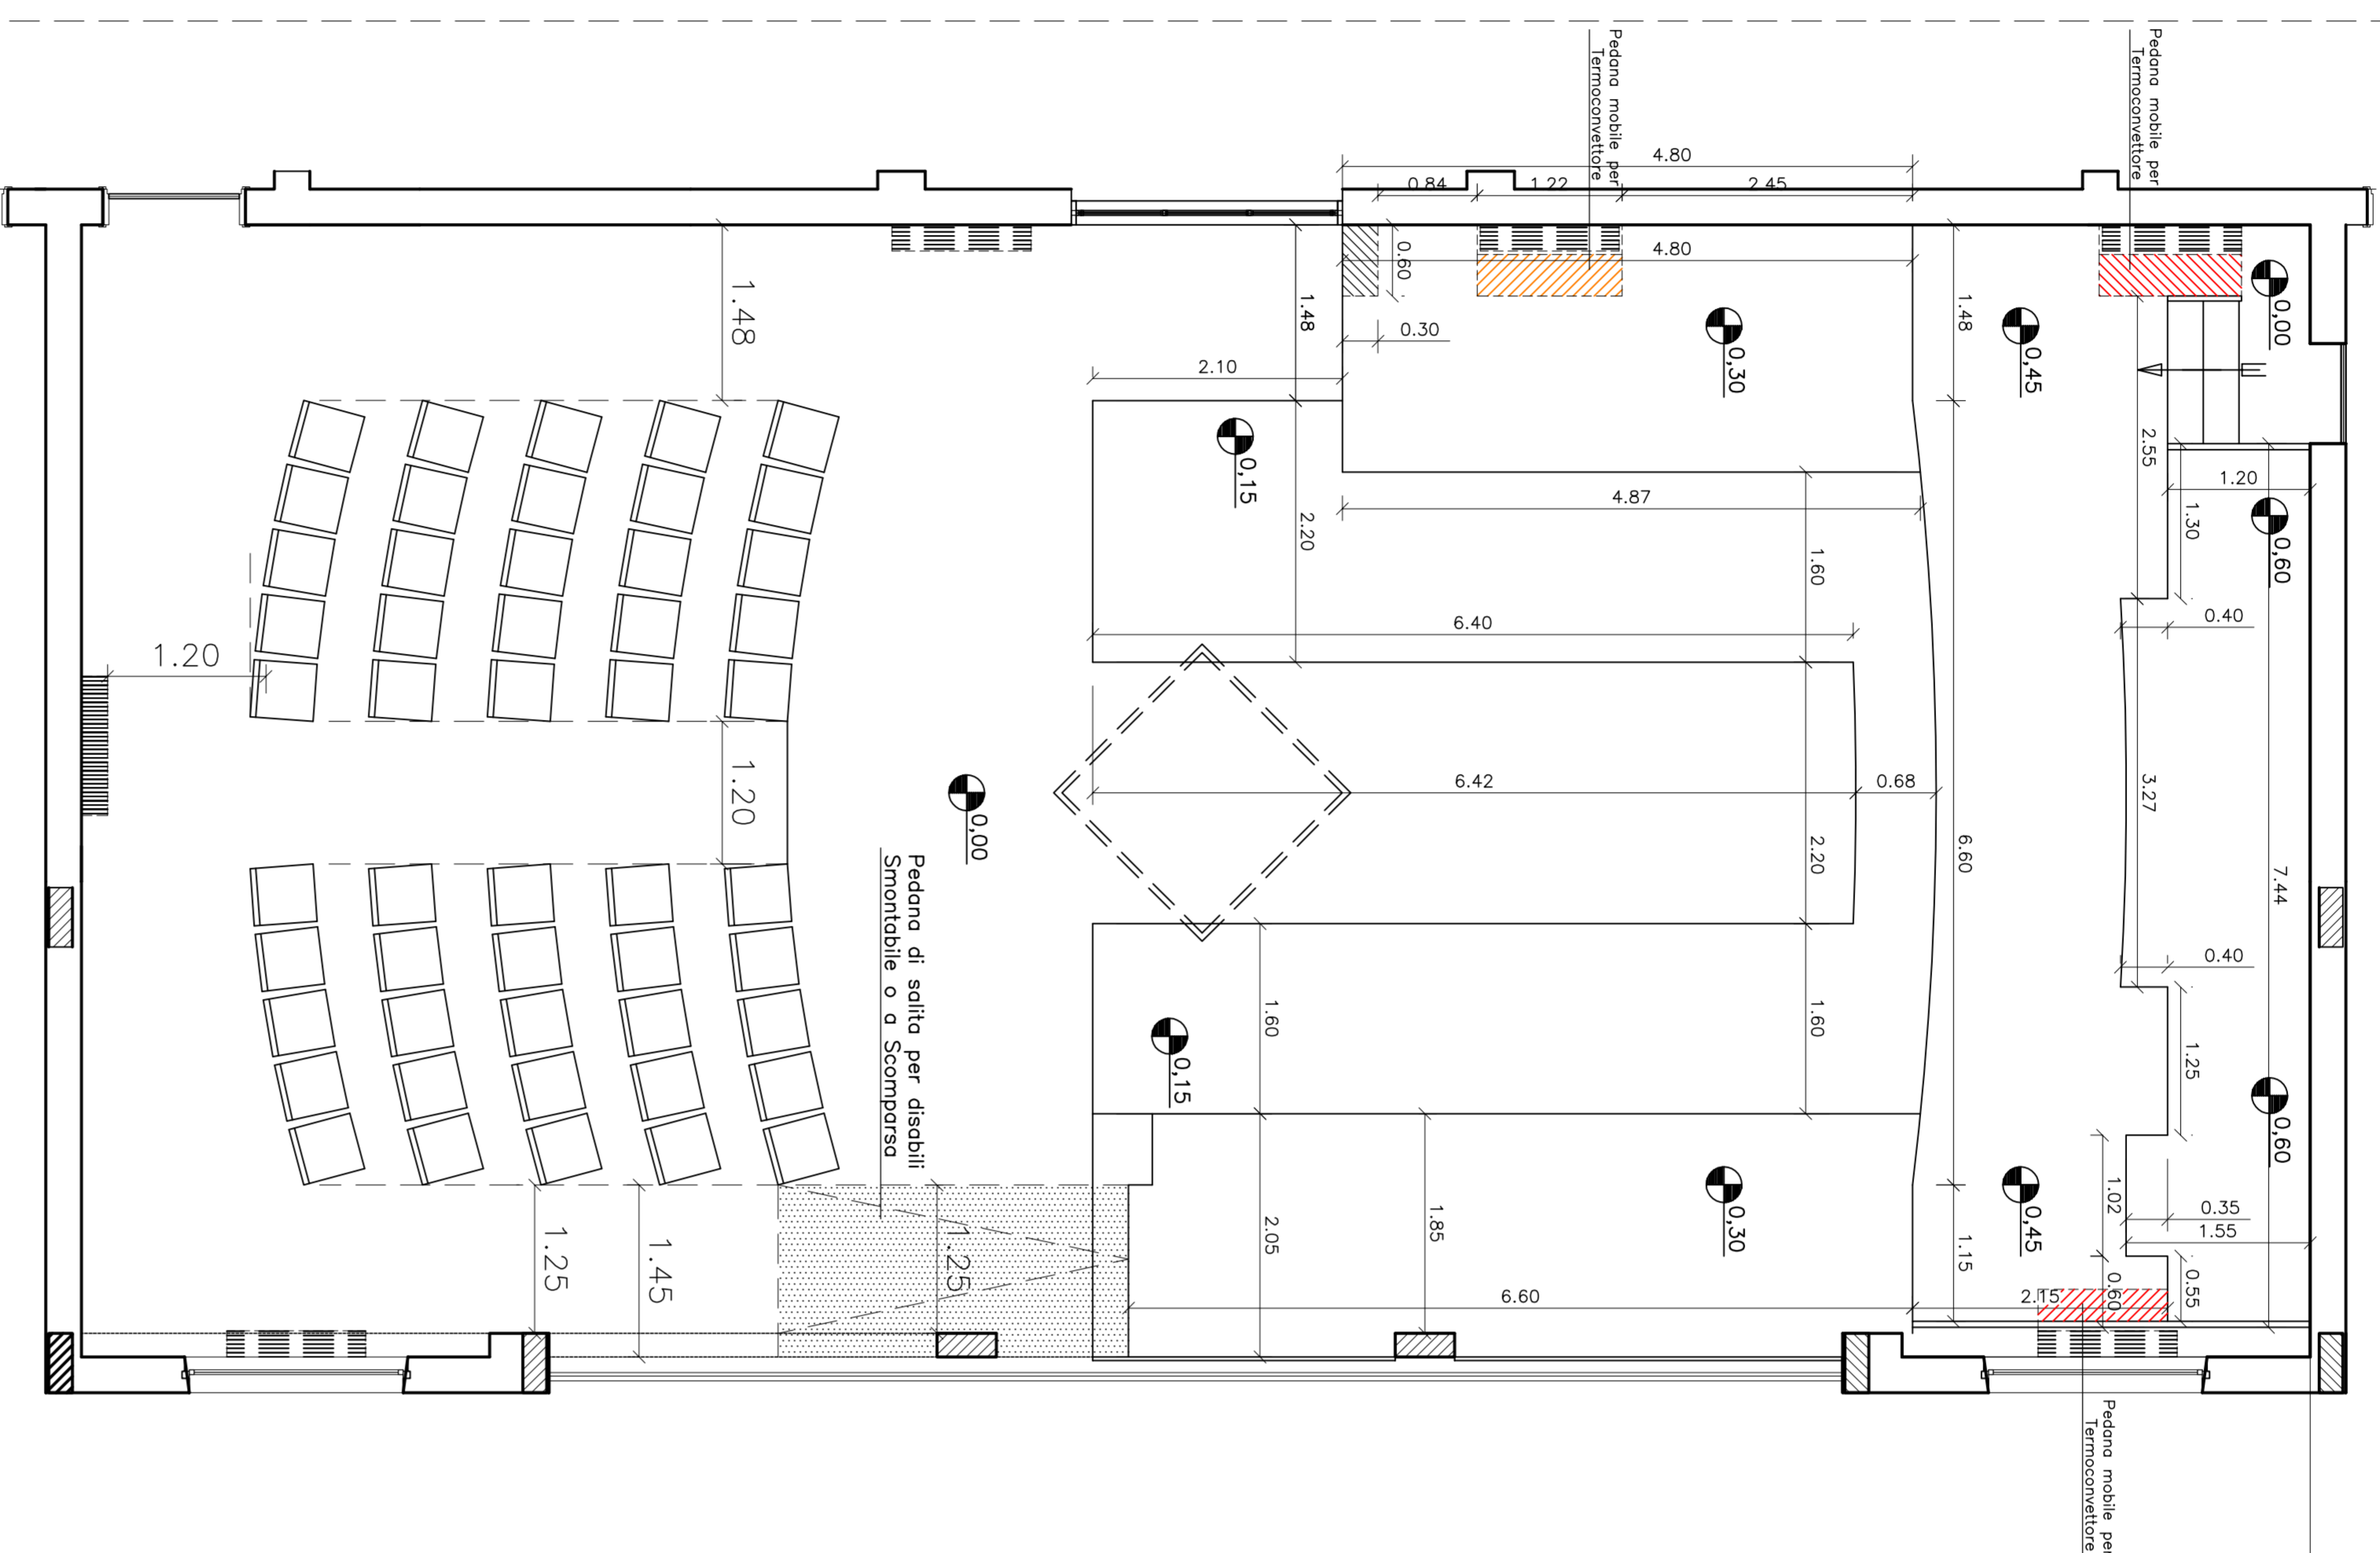

CITTA' DI ROSETO DEGLI ABRUZZI

(Provincia di TERAMO)

Progetto Arredi Sala Consiliare  
di Roseto degli Abruzzi

PROGETTO ESECUTIVO

Ufficio Tecnico

- Pianta Pedane

TAV  
3

Pedane in Parquet  
Scala 1:50

- Pedana gradini quota 0,15mt  
mq. 28,50
- Pedana gradino quota 0,30mt  
mq. 23,50
- Pedana quota 0,45mt  
mq. 11,50
- Pedana quota 0,60mt  
mq. 10,50

Pedana+gradini quota 0,15mt

Pedana quota 0,45mt

Pedana+gradino quota 0,30mt

Pedana quota 0,60mt