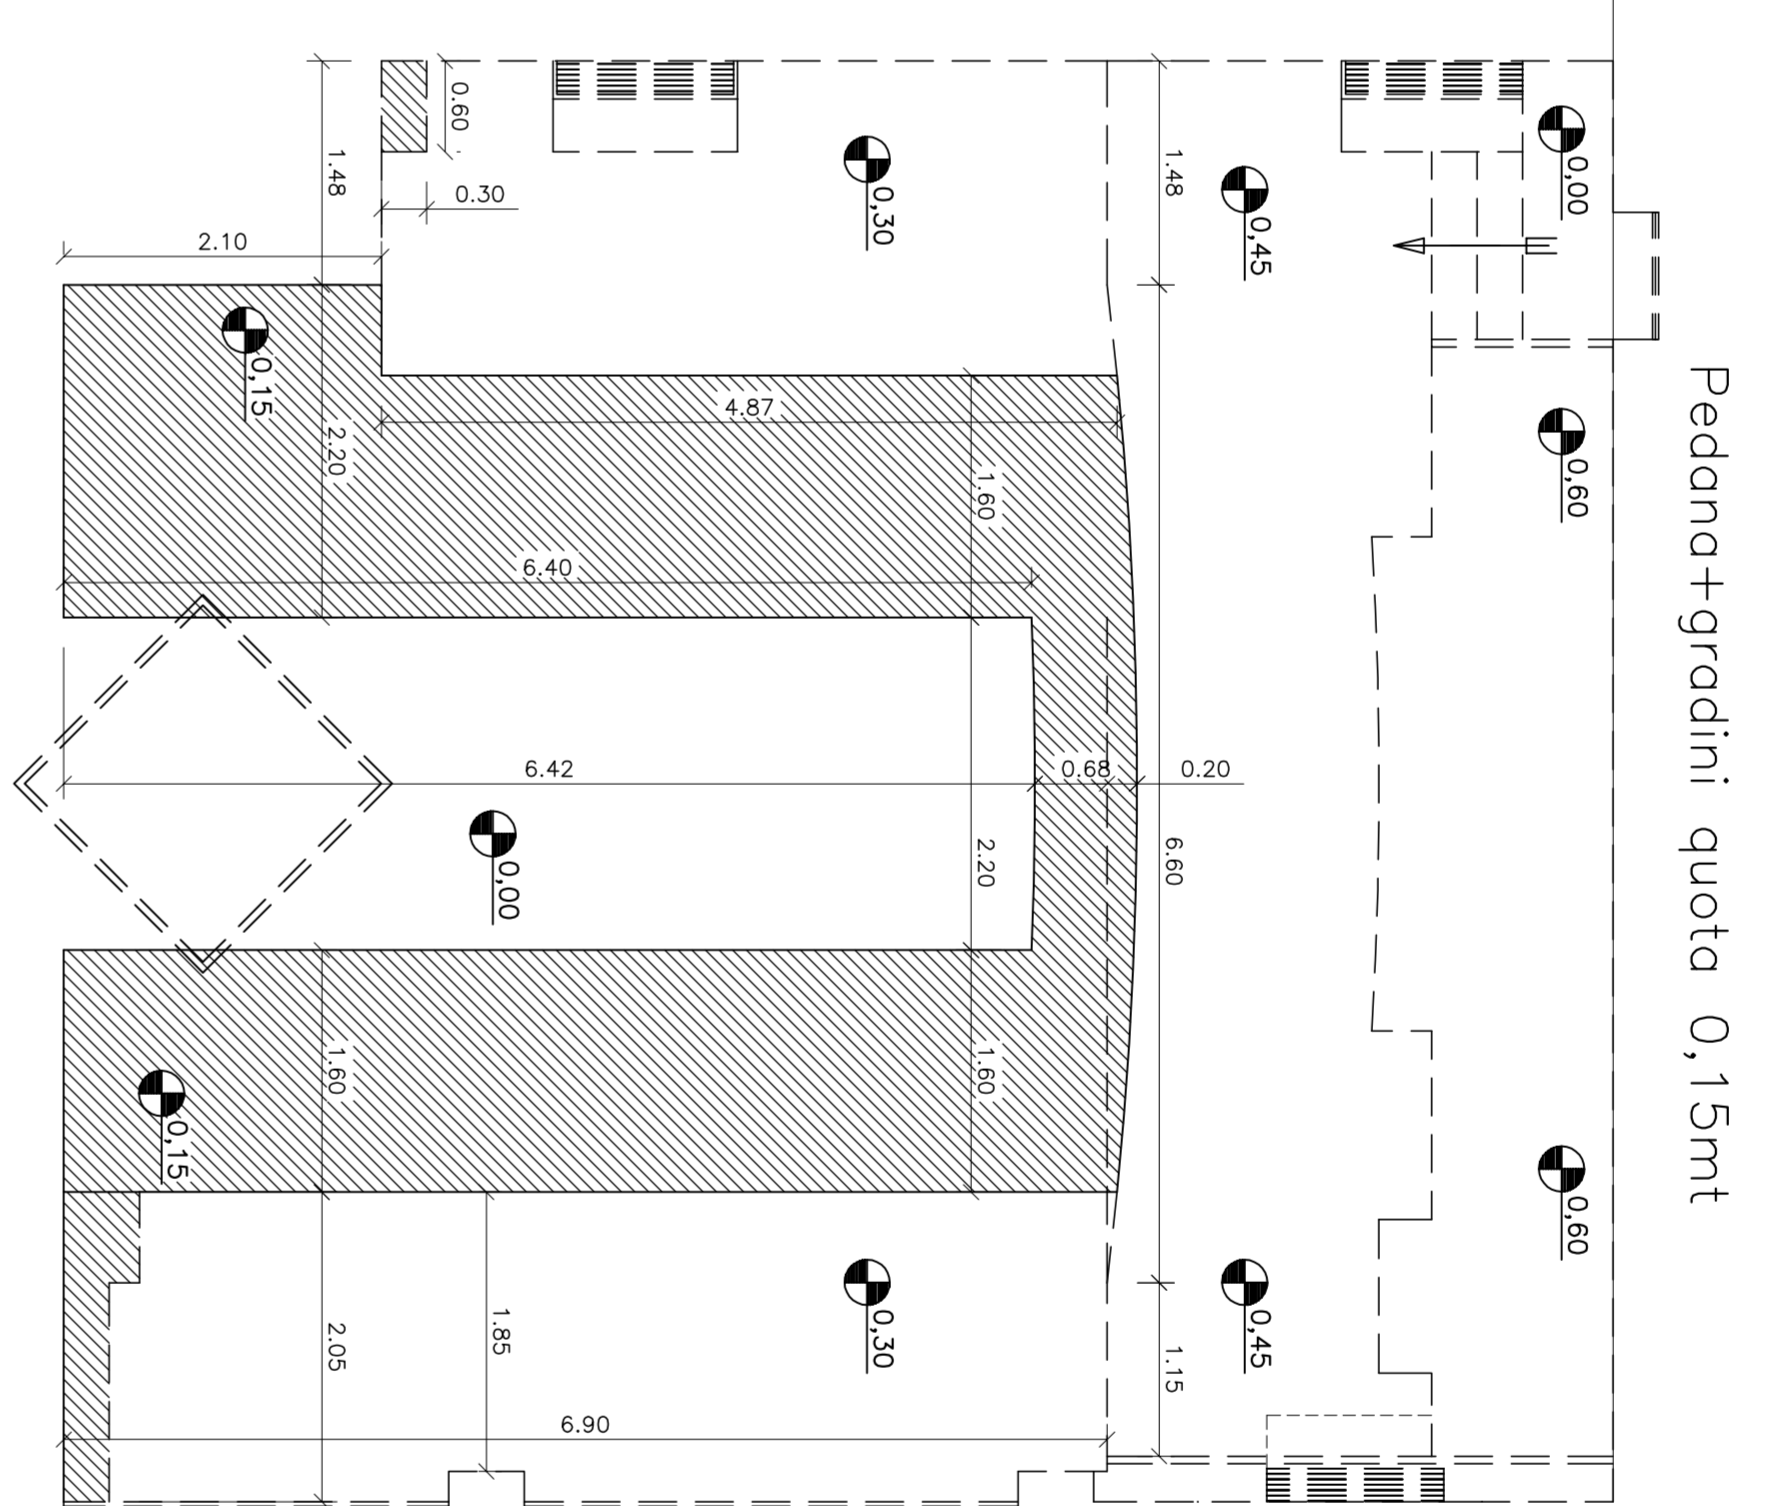

CITTA' DI ROSETO DEGLI ABRUZZI

(Provincia di TERAMO)

Progetto Arredi Sala Consiliare  
di Roseto degli Abruzzi

PROGETTO ESECUTIVO

Ufficio Tecnico

- Pianta Pedane

TAV  
3

Pedane in Parquet  
Scala 1:50

- Pedana gradini quota 0,15mt  
mq. 28,50
- Pedana gradino quota 0,30mt  
mq. 23,50
- Pedana quota 0,45mt  
mq. 11,50
- Pedana quota 0,60mt  
mq. 10,50

Pedana+gradini quota 0,15mt

Pedana quota 0,45mt

Pedana+gradino quota 0,30mt

Pedana quota 0,60mt