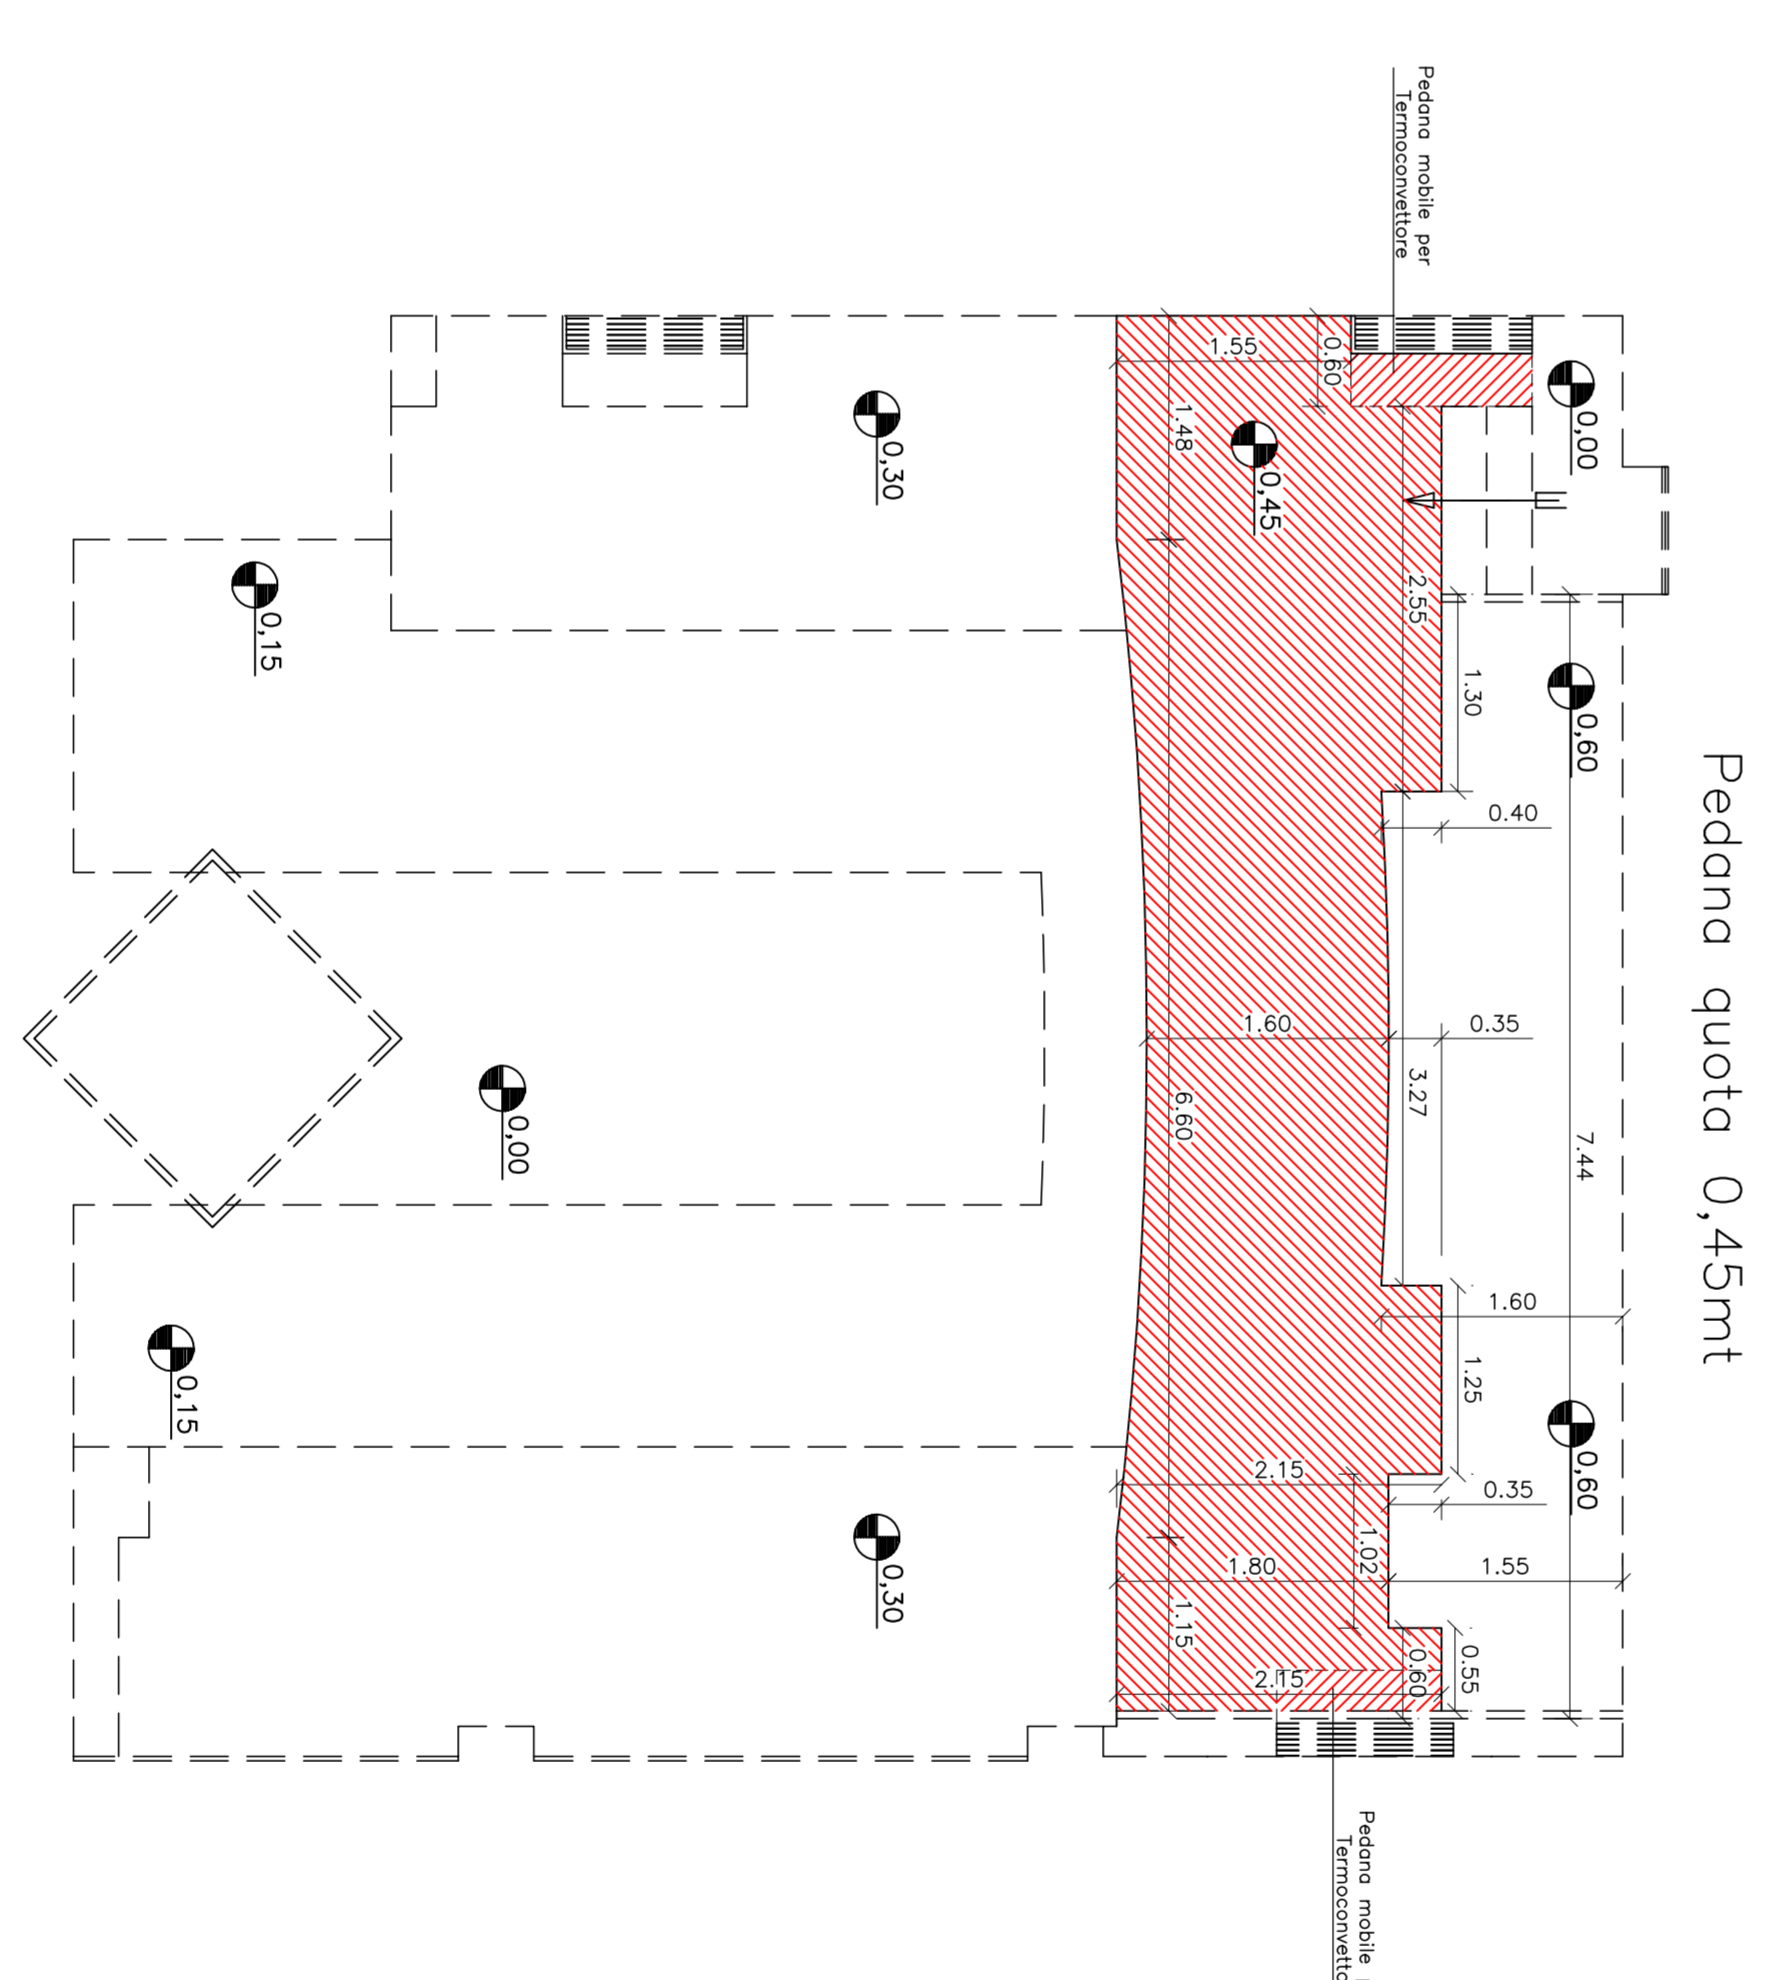

CITTA' DI ROSETO DEGLI ABRUZZI

(Provincia di TERAMO)

Progetto Arredi Sala Consiliare  
di Roseto degli Abruzzi

PROGETTO ESECUTIVO

Ufficio Tecnico

- Pianta Pedane

TAV  
3

Pedane in Parquet  
Scala 1:50

- Pedana gradini quota 0,15mt  
mq. 28,50
- Pedana gradino quota 0,30mt  
mq. 23,50
- Pedana quota 0,45mt  
mq. 11,50
- Pedana quota 0,60mt  
mq. 10,50

Pedana+gradini quota 0,15mt

Pedana quota 0,45mt

Pedana+gradino quota 0,30mt

Pedana quota 0,60mt