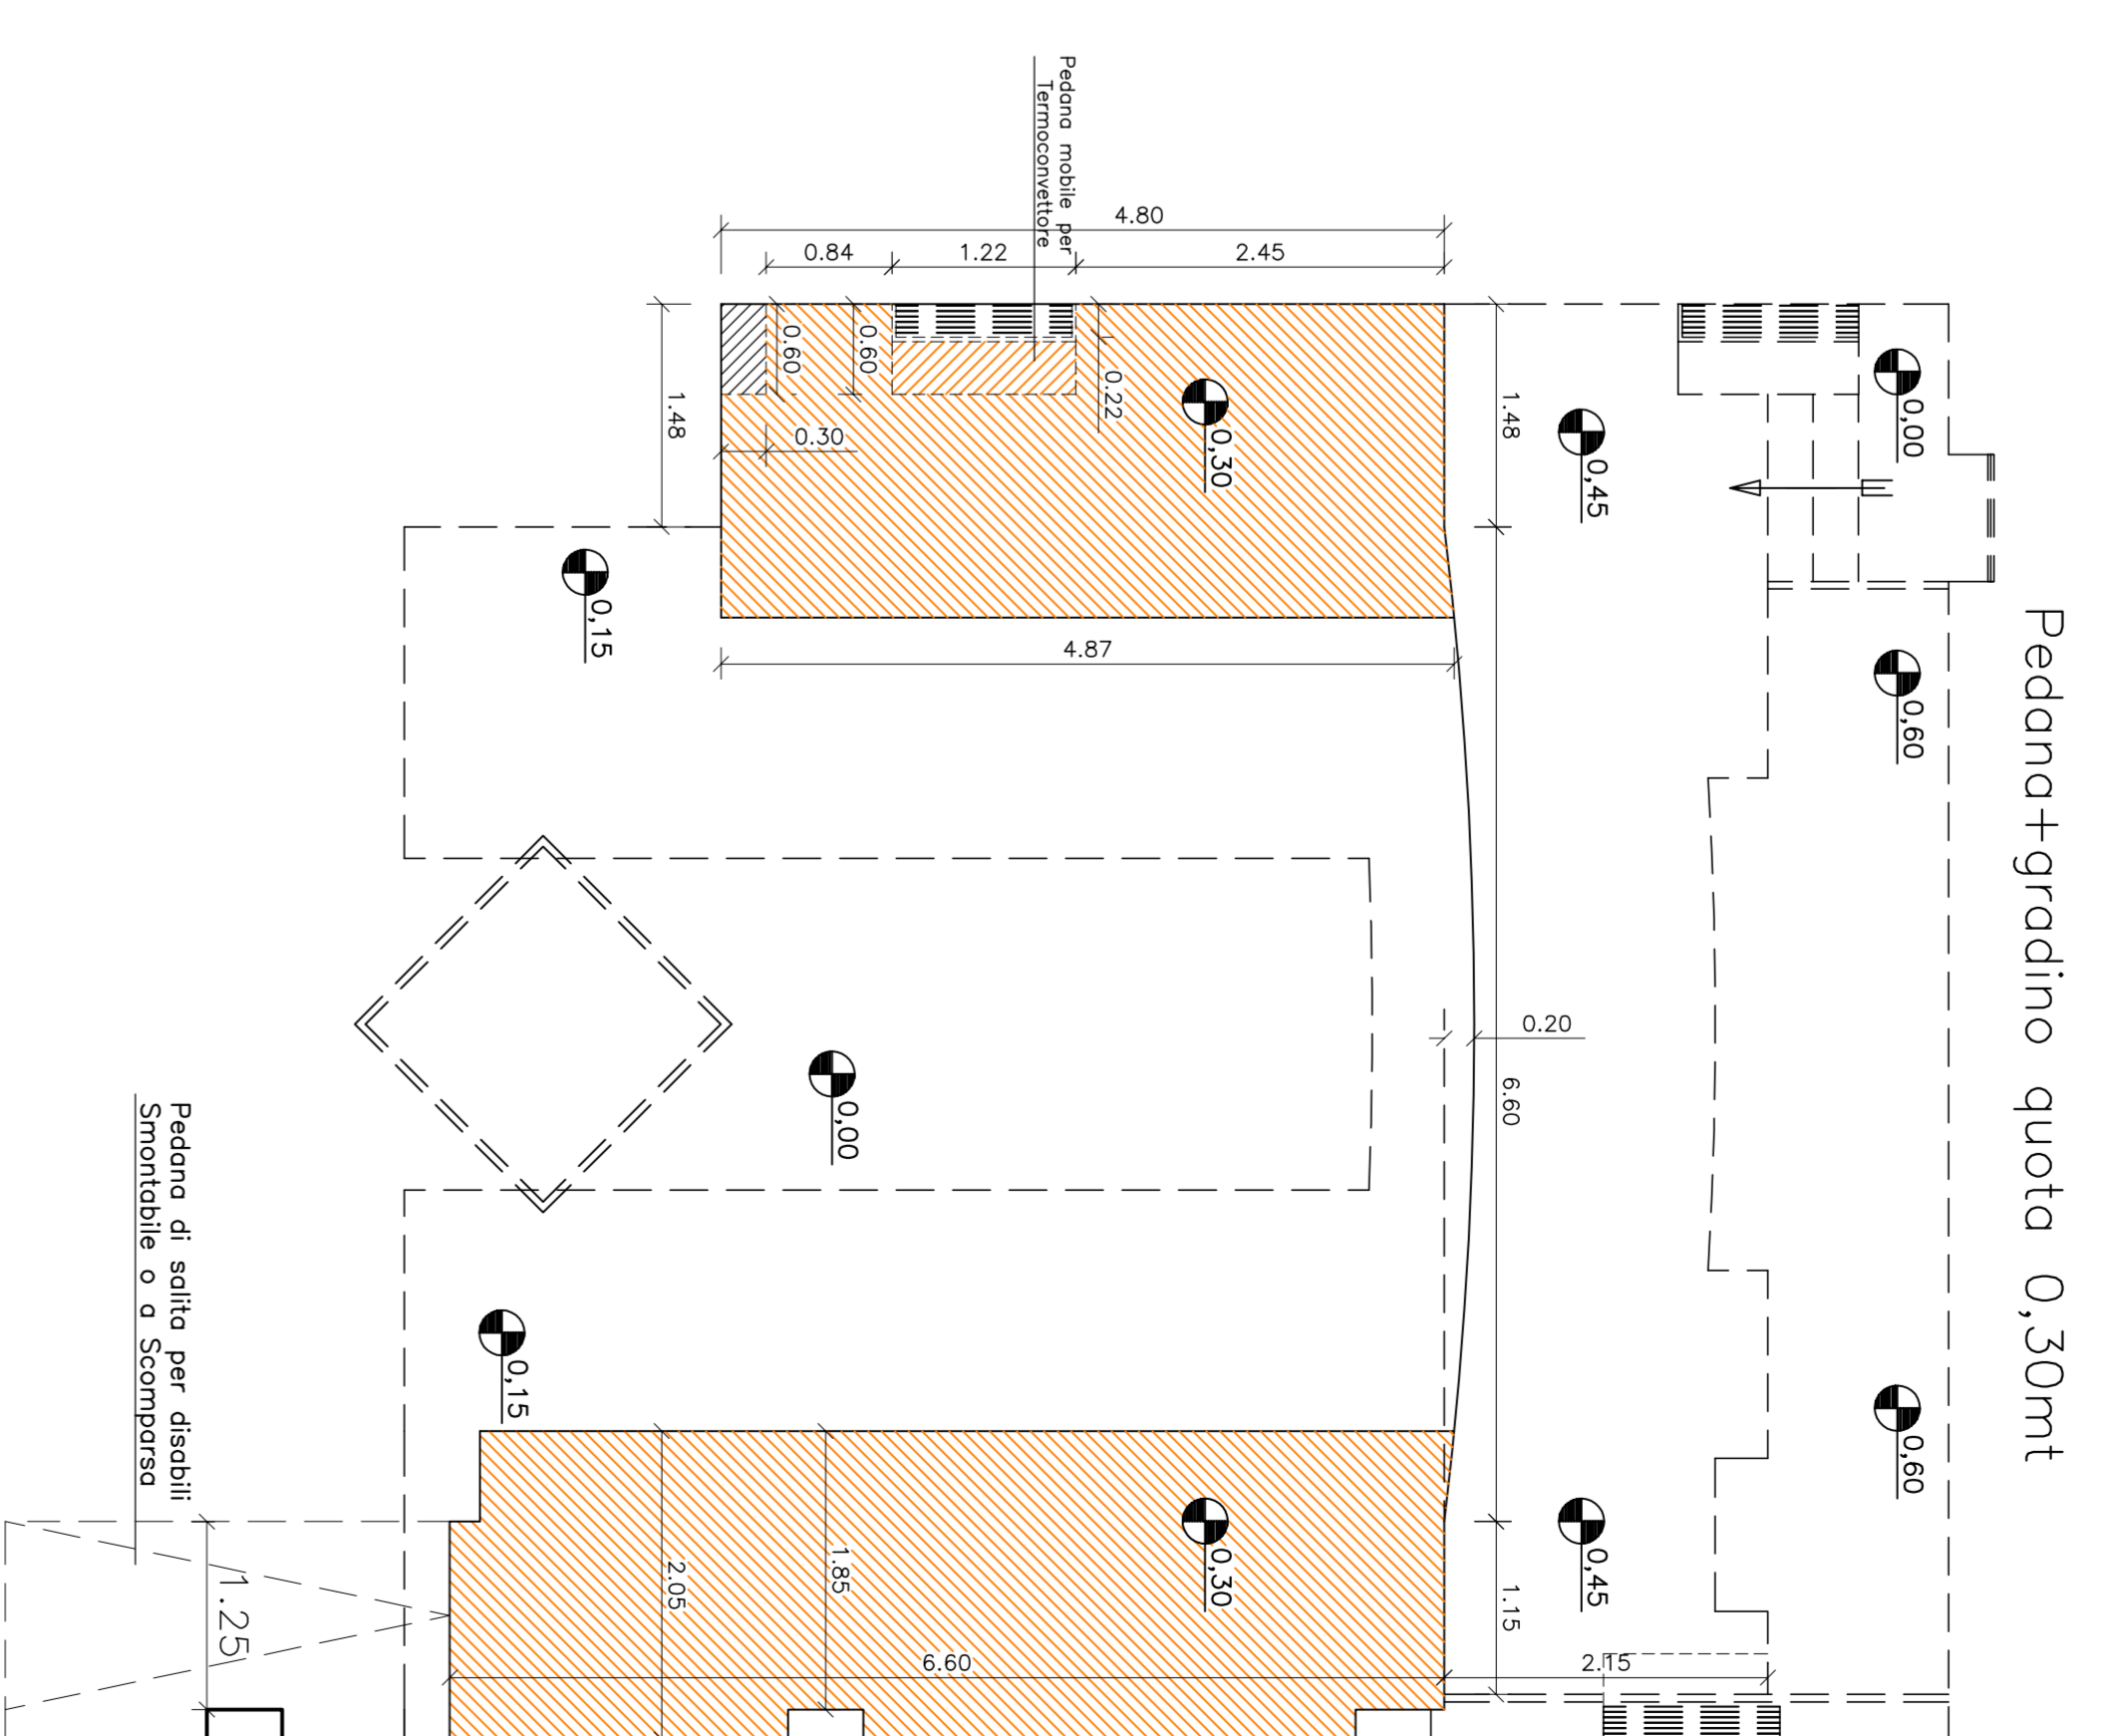

CITTA' DI ROSETO DEGLI ABRUZZI

(Provincia di TERAMO)

Progetto Arredi Sala Consiliare  
di Roseto degli Abruzzi

PROGETTO ESECUTIVO

Ufficio Tecnico

- Pianta Pedane

TAV  
3

Pedane in Parquet  
Scala 1:50

- Pedana gradini quota 0,15mt  
mq. 28,50
- Pedana gradino quota 0,30mt  
mq. 23,50
- Pedana quota 0,45mt  
mq. 11,50
- Pedana quota 0,60mt  
mq. 10,50

Pedana+gradini quota 0,15mt

Pedana quota 0,45mt

Pedana+gradino quota 0,30mt

Pedana quota 0,60mt